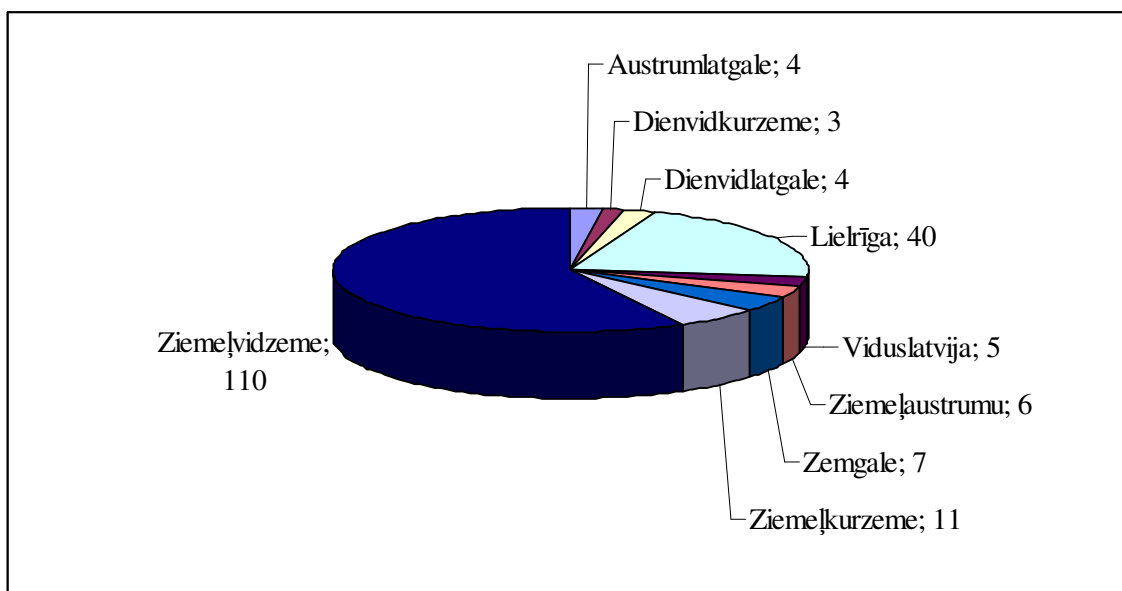

2007. gadā novērtēto kumēļu sadalījums pa reģioniem (LŠZAA dati)