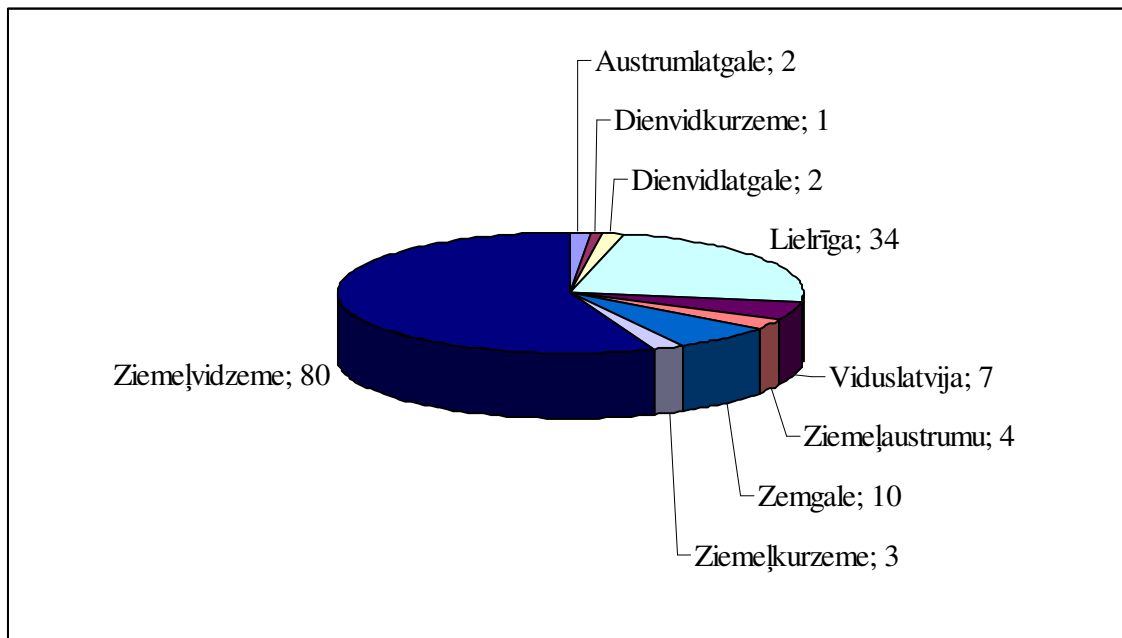

Pārraudzības informācija

2007. gadā Latvijas Šķirnes zirgu audzētāju asociācijā (LŠZAA) pārraudzībā bija 136 saimniecības.

LŠZAA 2007. gadā sertificēti 15 vaislas ērzeļi.

2007. gadā sertificēto ērzeļu sadalījums pa reģioniem (LŠZAA dati)

2007. gadā kopā novērtēti 143 jaunzirgi.

2007. gadā novērtēto jaunzirgu sadalījums pa reģioniem (LŠZAA dati)

2007. gadā novērtēti 190 kumēļi.

2007. gadā novērtēto kumēļu sadalījums pa reģioniem (LŠZAA dati)